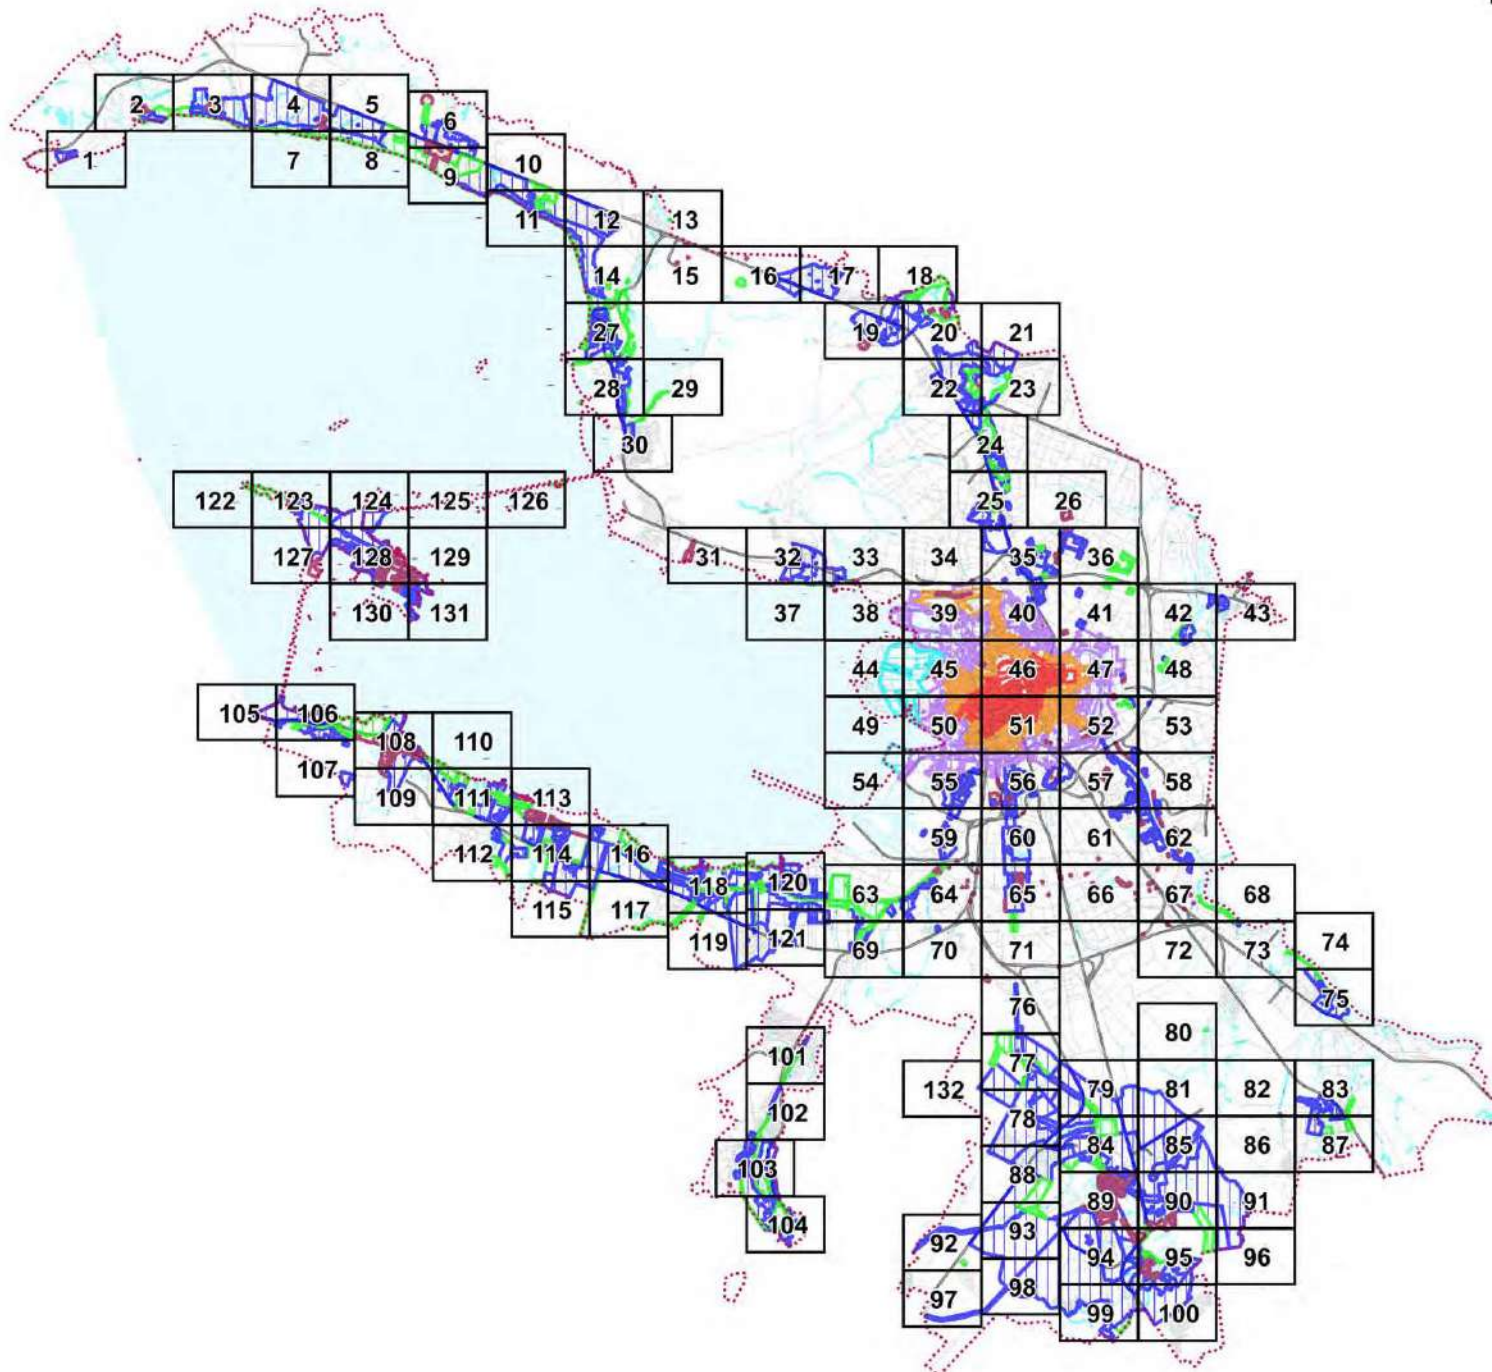

ГРАНИЦЫ ОБЪЕДИНЕННЫХ ЗОН ОХРАНЫ ОБЪЕКТОВ
КУЛЬТУРНОГО НАСЛЕДИЯ, РАСПОЛОЖЕННЫХ НА
ТЕРРИТОРИИ САНКТ-ПЕТЕРБУРГА

РАСПОЛОЖЕНИЕ ЛИСТОВ

МАСШТАБ 1:10000

УСЛОВНЫЕ ОБОЗНАЧЕНИЯ:

ОБЪЕДИНЕННЫЕ ЗОНЫ ОХРАНЫ
ОБЪЕКТОВ КУЛЬТУРНОГО НАСЛЕДИЯ,
РАСПОЛОЖЕННЫХ В ИСТОРИЧЕСКИ
СЛОЖИВШИХСЯ ЦЕНТРАЛЬНЫХ РАЙОНАХ:

-  Единая охранная зона (ООЗ)
-  Единая охранная зона, охранная зона (ОЗ-1)
-  Единая зона регулирования застройки и хозяйственной деятельности 1 (ОЗРЗ-1)
-  Единая зона регулирования застройки и хозяйственной деятельности 2 (ОЗРЗ-2)
-  Единая зона регулирования застройки и хозяйственной деятельности 3 (ОЗРЗ-3)

ОБЪЕДИНЕННЫЕ ЗОНЫ ОХРАНЫ
ОБЪЕКТОВ КУЛЬТУРНОГО НАСЛЕДИЯ,
РАСПОЛОЖЕННЫХ ЗА ПРЕДЕЛАМИ
ИСТОРИЧЕСКИ СЛОЖИВШИХСЯ
ЦЕНТРАЛЬНЫХ РАЙОНОВ:

-  Единая охранная зона, охранная зона (ОЗ-2)
-  Единая зона регулирования застройки и хозяйственной деятельности, зона регулирования застройки и хозяйственной деятельности (ЗРЗ)
-  Единая зона охраняемого природного ландшафта, зона охраняемого природного ландшафта (ЗОЛ)

-  Границы территорий объектов культурного наследия
-  Границы земельных участков
-  Здания, строения, сооружения
-  Улицы, дороги
-  Железные дороги
-  Водные объекты
-  Горизонтали
-  Административная граница Санкт-Петербурга