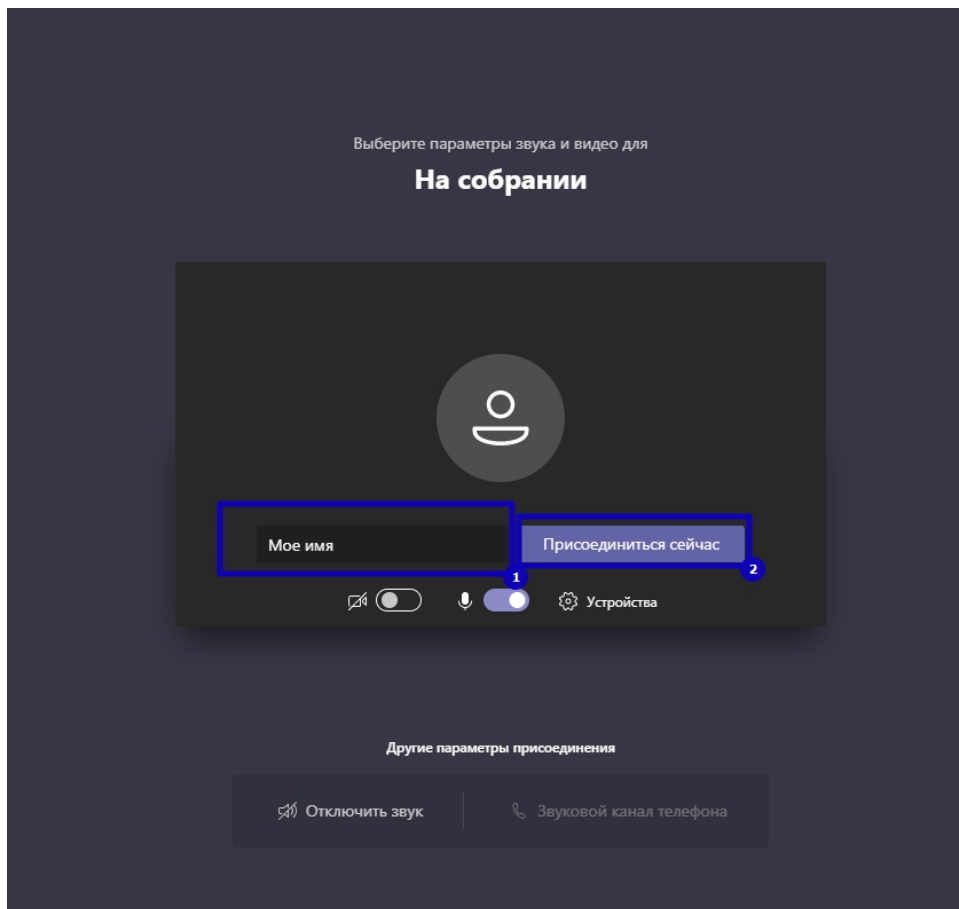

Инструкция по подключению к Дню открытых дверей программ магистратуры ВШМ СПбГУ

1. Выберите “Продолжить в этом браузере”

Или “Присоединиться в веб-приложении”

2. Нажмите “Разрешить”, если хотите задать вопрос одному из наших спикеров голосом. В ином случае выберете “Блокировать”

3. После это введите свое имя и нажмите “Подключиться сейчас”

4. В течение пары минут вы будете одобрены модератором и попадете на День открытых дверей. Будем рады вас видеть!